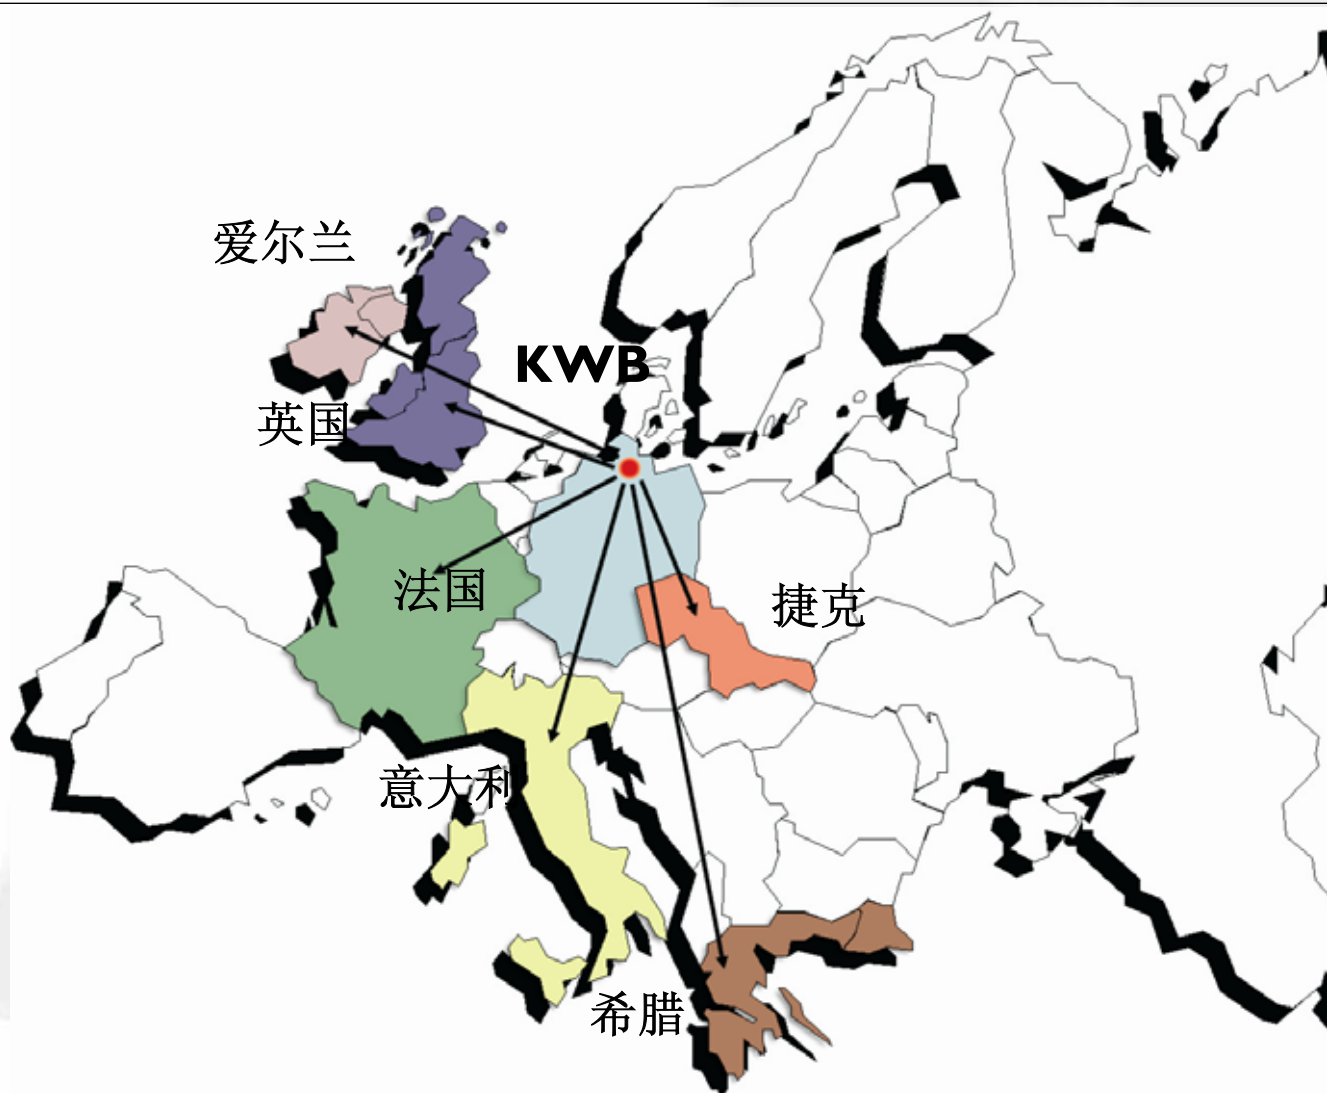

## KWB 的成立

为了加强汉堡劳务市场的职业培训与人才领域的管理，由汉堡企业联合会、汉堡市政府和汉堡劳务中心于**1990年**成立了“**KWB-汉堡市教育管理和就业协调协会**”这个公-私伙伴关系机构。

Koordinierungsstelle  
Weiterbildung  
und Beschäftigung e.V.

## KWB 的合作伙伴

从那时起，KWB就在地区、国家和国际层面上发起、组织和陪同了许多革新性的培训程序，与汉堡市及汉堡周边的合作伙伴及全球运作者共同开展和促进了大量的项目、专业会议、联网数据库及展会。

Bundesministerium  
für Bildung  
und Forschung

Bundesministerium  
für Arbeit und Soziales

EUROPÄISCHE UNION  
Europäischer Sozialfonds

## KWB 的合作伙伴

KWB的国际合作遍及整个欧洲：合作伙伴们互相学习、共享来自不同国家的经验。